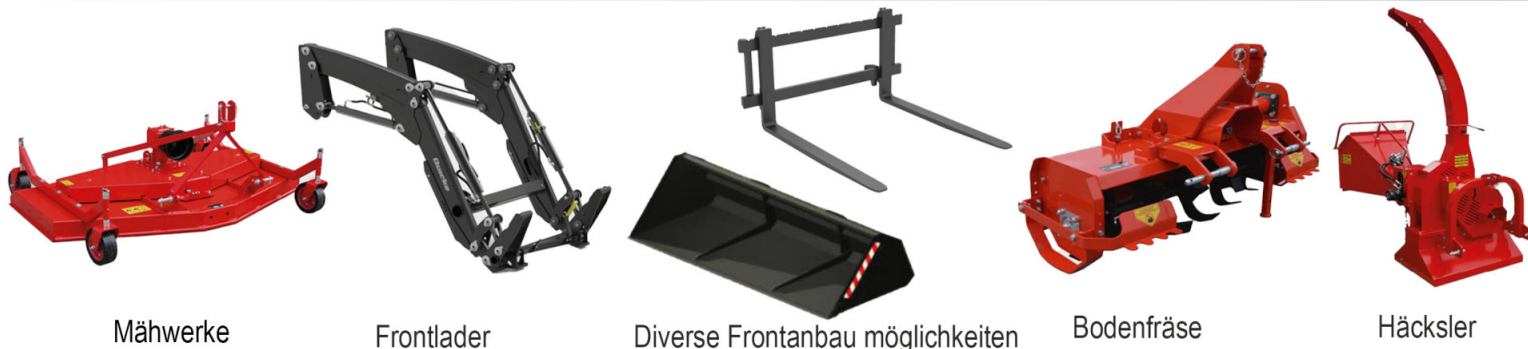

Black Edition BW 500

Motor: B&S 675 EXi
Leistung: 3,6 kW | 4,6 PS
Arbeitsbreite: 50 cm
Drahtköpfe: 10 Stück

STATT 1.619,- € NUR 1.199,- €

inkl. 1 Satz
Ersatzbürsten

SOLIS PROFI TRAKTOREN

Solis 16 Allrad Traktor

Max.Leistung: 16 PS mit 979 ccm 3-Zyl. Motor
 Geschwindigkeit: bis zu 15 km/h
 Getriebe: Schaltung 6 Vor- + 2 Rückwärts

AB 7.818,- €

Solis 20 Allrad Frontlader + 120cm Schaufel

Max.Leistung: 20 PS mit 953 ccm 3-Zyl. Motor
 Geschwindigkeit: bis zu 15 km/h
 Getriebe: Schaltung 6 Vor- + 2 Rückwärts

AB 12.530,- €

HOCHWERTIGES ZUBEHÖR FÜR JEDEN EINSATZ UND JEDE SITUATION

Mähwerke

Frontlader

Diverse Frontanbau möglichkeiten

Bodenfräse

Häcksler

Weiteres nützliches Zubehör für die Solis Traktoren finden Sie bei uns im Online-Shop.

FÜR JEDE AUFGABE DAS RICHTIGE GERÄT

Solis 26 Grundgerät (Ohne Kabine)

AB 10.460,- €

- 3- Zyl. Mitsubishi Dieselmotor
- 26 PS mit 1319 ccm
- Antrieb 4 WD (Allrad zuschaltbar)
- Servolenkung
- Bis zu 20 km/h
- Hydrostatischer Antrieb
- Zapfwelle Hinten & Vorne