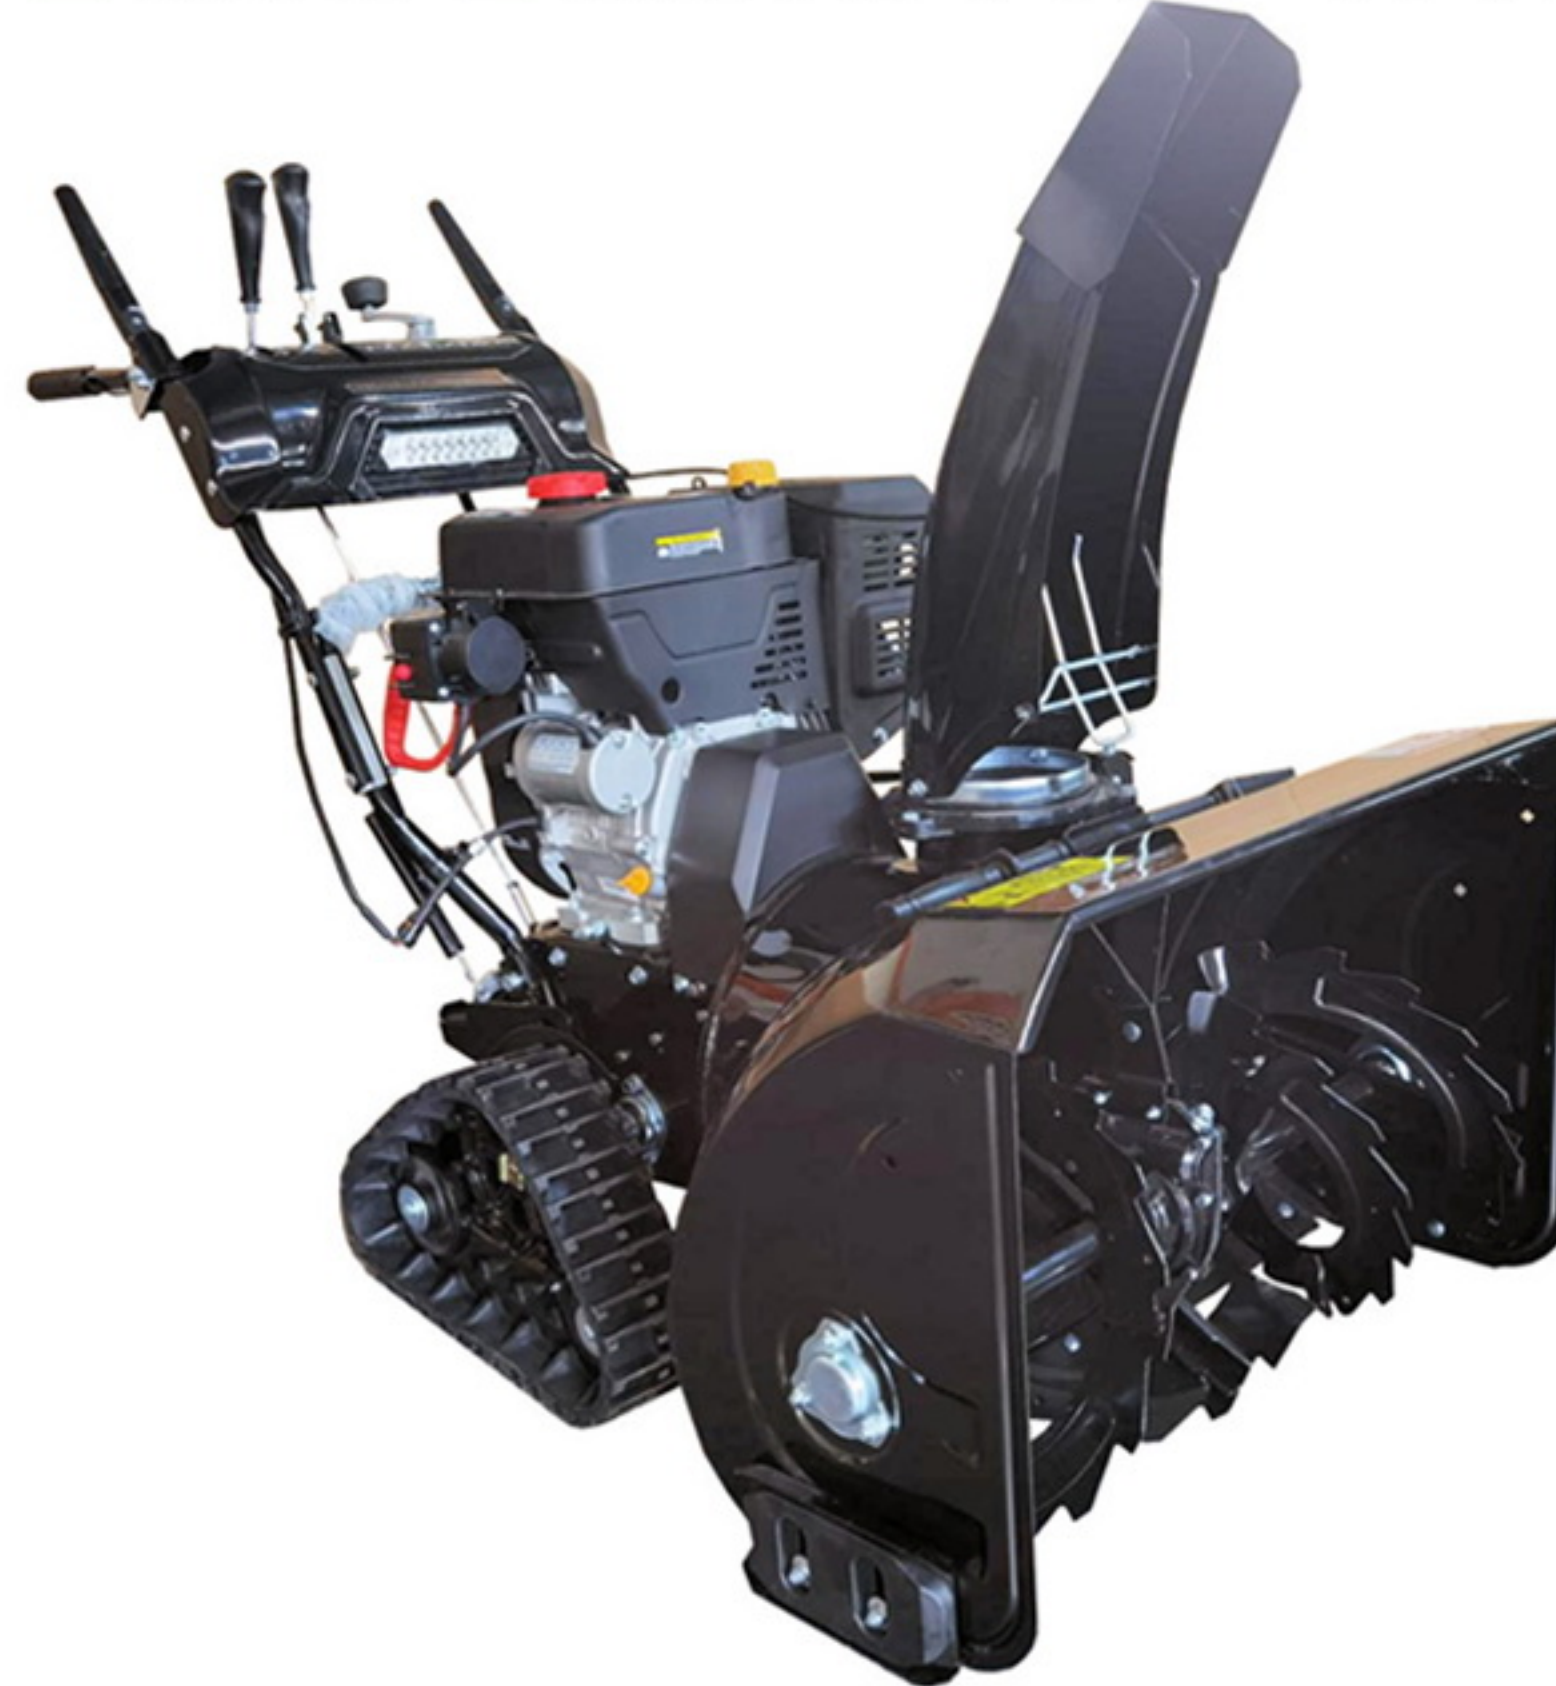

Black Edition PRO 1330 TE